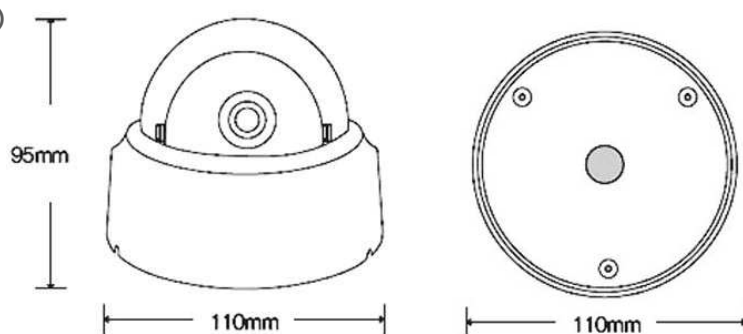

### 製品仕様

モデル	2MP 広角ドームカメラ
機器形式	NDH-80W
撮影素子	1/2.8インチ SONY製 CMOS Sensor
有効画素数	1920×1080P
最低被写体照度	カラー:1.0Lux、白黒:0.5Lux
映像出力	・BNC×1系統 映像フォーマット:HD-TVI/AHD/CVBS 切替式 出力解像度:1080P・720P・CVBS(700TV本)@30fps
シャッタースピード	AUTO(1/30~1/30,000)
デイ&ナイト	AUTO/カラー/白黒/EXIT
ノイズリダクション	対応(OFF/LOW/Middle/High)
逆光補正	OFF/BLC/D-WDR
S/N比	50dB以上
映像設定	デジタルDEFOG
レンズ	2.1mm(固定レンズ)、水平視野角:146°
電源/消費電力	DC12V±10% / 最大250mA
動作環境	温度: -5℃ ~ 40℃ / 湿度: 80%以下(結露なきこと)
保護等級	-(屋内専用)
寸法	Φ110mm × H:95mm
重量	約250g

### 寸法

(単位: mm)

※仕様および外観は、改良のため予告なく変更することがあります